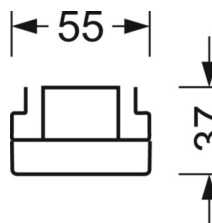

Лампо- и прибородержатели - Individual.Lens.Optic - прямой очень узко направленный свет - без видимых стыков

Ламподержатель из оцинкованного стального профиля, поверхность покрыта лаком на полиэфирной смоле. Крепление без инструментов с нажимными затворами, встроенными в конструкцию, обеспечивают защиту от кражи и взлома. Цвет корпуса белый стандартный для электротехники RAL 9016; Прямой очень узко направленный свет для подсветки стеллажей, распространяющийся через линзу «Individual.Lens.Optic» из пластика ПММА. Оптика отдельных линз делает сборку и установку предельно удобными, плоскость легко чистится. Тройные ряды из отдельных линз и лампо-/прибородержатели, идеально согласованные между собой, обеспечивают цельный вид без стыков и неравномерностей. Подключение к электросети через штатную 5-полюсную штекерную деталь для быстрой сборки, со свободным выбором фаз. Встроенный механизм для правильной сборки для быстрого контакта. Сменные блоки, позволяющие легко модернизировать освещение, существенно продлевают срок службы всей осветительной установки.

параметры

номер заказа	19440006200
код EAN	4020863406951
номер таможенного тарифа	94051190
Знак прохождения контроля	IP 20, класс защиты I, ENEC10 VDE, F, HACCP DIN10500/Food/IFS-пригодность для применения/BRC, Indoor, CE
Степень ударопрочности IK	IK03 (-20°C bis 25°C)
Температура окружения	ta -20°C в 25°C
Особые свойства	Готовность к IoT «Ready for IoT»
Гарантийный срок	5 лет
Государственные программы поддержки	BEG - государственные субсидии для энергосберегающих зданий (действительна только для Германии)

электротехника