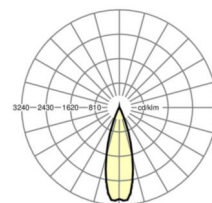

параметры

номер заказа	19440006200
код EAN	4020863406951
номер таможенного тарифа	94051190
Знак прохождения контроля	IP 20, класс защиты I, ENEC10 VDE, F, HACCP DIN10500/Food/IFS-пригодность для применения/BRC, Indoor, CE
Степень ударопрочности IK	IK03 (-20°C bis 25°C)
Температура окружения	ta -20°C в 25°C
Особые свойства	Готовность к IoT «Ready for IoT»
Гарантийный срок	5 лет
Государственные программы поддержки	BEG - государственные субсидии для энергосберегающих зданий (действительна только для Германии)

электротехника

Балласт	Электронный драйвер DALI2 (1 штука)
Мощность системы	68W
сетевое напряжение	230V/50Hz
класс энергосбережения/Источник света	C

Оптика

Оснастка	LED, цветопередача/оттенок света CRI ≥ 80 / 6500K
Допуск для координаты цветности (MacAdam)	3SDCM
Фотобиологическая безопасность (светильник)	RG1
Номинальный световой поток	11335lm
Срок службы LED	50000h L80/B10 (Tq 25°C)
светоотдача светильников	166lm/W
Угол излучения	30° (C0) / 30° (C90)
UGR поп./вдоль	14.0 / 13.0

DEEP-LINK

<https://www.regiolum.de/ru/article/19440006200>

Ссылка	LED 12000lm 865
ηLB	100 %
Φ ↓/↑	99 % / 1 %
UGR поп./вдоль	14.0 / 13.0